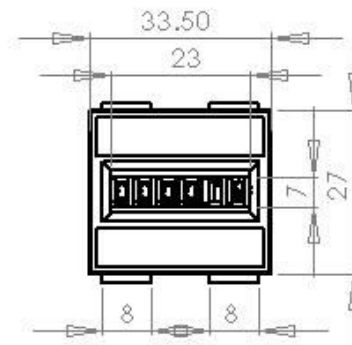

型号: G016 (6位)
G017 (7位)

结构功能: 1. 卡式6位、7位计数器。
2. 工作电压有6、12、
15VDC三种规格。3. 工
作速度15~18CPS/sec。

Type: G016 (6digit)
G017 (7digit)

Structure: 1. 6 digit, 7digit counter (cliper
lock)。
2. Voltage --6, 12,
15VDC。
3. Speed --15~18CPS/sec。

名称	
材料	
图号	07-1 卡式计数器
永业五金厂	