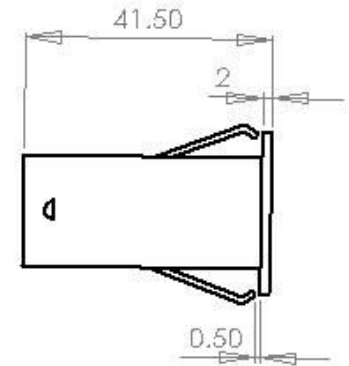

型号: G016 (6位)
G017 (7位)

结构功能: 1. 卡式6位、7位计数器。
2. 工作电压有6、12、
15VDC三种规格。3. 工
作速度15~18CPS/sec。

Type: G016 (6digit)
G017 (7digit)

Structure: 1. 6 digit, 7digit counter (cliper
lock)。
2. Voltage --6, 12,
15VDC。
3. Speed --15~18CPS/sec。

名称	
材料	
图号	07-1 卡式计数器
永业五金厂	